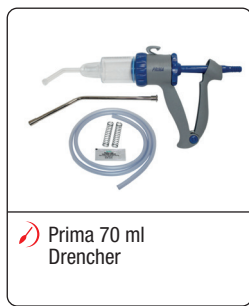

Prima 6 ml

Prima 6 ml con manguera ajustable

Prima 50 ml Drencher

Prima 70 ml Drencher

Prima 12,5 ml con manguera

Prima 6 ml Jeringa Dosificadora Acond botella

Agujas toma múltiple 20 x 1 y 18 x 1

Agujas reusables  
 • 14 x 1" • 16 x 1-1/2"  
 • 14 x 2" • 18 x 1-1/2"  
 • 16 x 1/2" • 18 x 1"  
 • 16 x 1" • 18 x 1-1/2"  
 • 20 x 1/2"