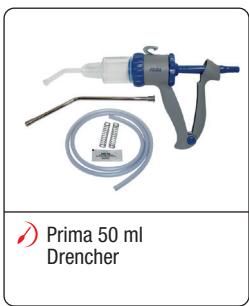

Prima 6 ml

Prima 6 ml con manguera ajustable

Prima 50 ml Drencher

Prima 70 ml Drencher

Prima 12,5 ml con manguera

Prima 6 ml Jeringa Dosificadora Acond botella

Agujas toma múltiple 20 x 1 y 18 x 1

Agujas reusables  
 • 14 x 1" • 16 x 1-1/2"  
 • 14 x 2" • 18 x 1-1/2"  
 • 16 x 1/2" • 18 x 1"  
 • 16 x 1" • 18 x 1-1/2"  
 • 20 x 1/2"