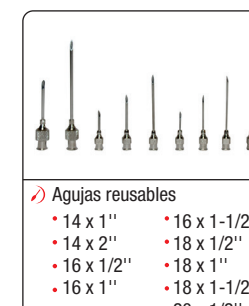

Prima 6 ml

Prima 6 ml con manguera ajustable

Prima 50 ml Drencher

Prima 70 ml Drencher

Prima 12,5 ml con manguera

Prima 6 ml Jeringa Dosificadora Acond botella

Agujas toma múltiple 20 x 1 y 18 x 1

Agujas reusables  
 • 14 x 1" • 16 x 1-1/2"  
 • 14 x 2" • 18 x 1-1/2"  
 • 16 x 1/2" • 18 x 1"  
 • 16 x 1" • 18 x 1-1/2"  
 • 20 x 1/2"